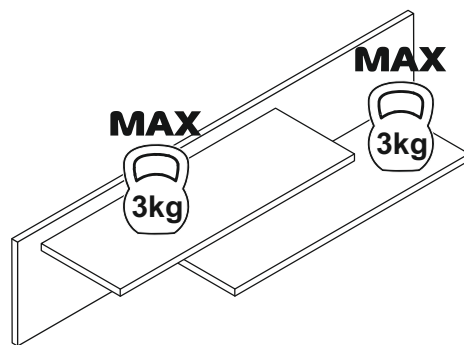

СИСТЕМА ЙОРК
Полка навесная

ГАРАНТИЙНЫЙ СРОК: 18 МЕС.
СРОК СЛУЖБЫ: 5 ЛЕТ.

EAЭС N RU Д-РУ.АГО3.В.83554

Tag from the manufacturer Only
for the Customs Union countries.

Вырезать и наклеить ярлык
на полку.

ООО «ИМПЕРИАП»
РОССИЯ, 302016, Г. ОРЕЛ,
УЛ. ПИНЕЙНАЯ, Д. 141
8 (4862) 78-43-45

МЕБЕЛЬ БЫТОВАЯ ДЛЯ ХРА-
НЕНИЯ (КОРПУСНАЯ)